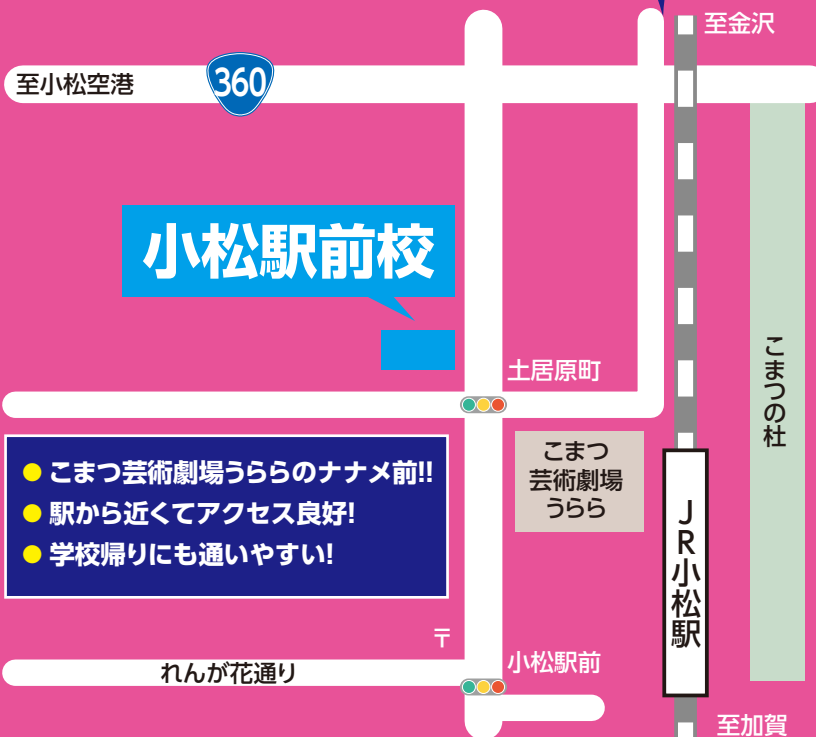

小松に スタハが やってきた!

小松駅前校

お急ぎ
ください!

3/1の開校以来、口コミやブログ読者からのお問合せのみで、
わずか**3か月**で**50名**を**突破**しました!

大好評につき / その他校舎はお問い合わせください。
金沢北校、東金沢校は定員間近ですでお急ぎください。

公式HPはコチラ

小松駅前校 定員まで残り**25名**!

スタディハウスの特徴

生徒ひとりひとりに合った

カリキュラムを組み、

個別演習(アウトプット)中心

に**一生懸命がんばる塾**です。

スタびよん

3/1開校しました

- こまつ芸術劇場うらののナナメ前!!
- 駅から近くてアクセス良好!
- 学校帰りにも通いやすい!

1 「人間力」「徳の教育」を大切に