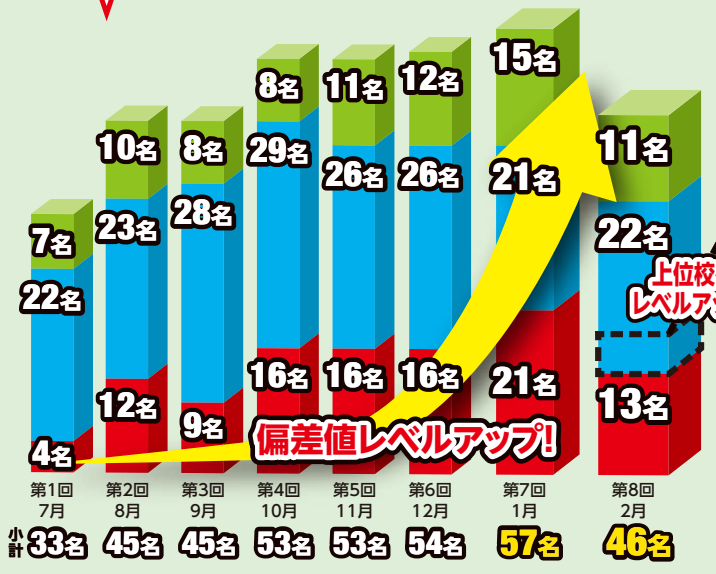

小学校 個別
中学校 演習
高校 スタディハウス

TEL.076-259-6577

総合受付 受付時間12:00~21:00(土・日・祝日も受付!)

石川県内全14校舎

金沢泉丘

36名

2021年 合格実績

過去最高

石川県
トップ校

78名

- 金大附属
- 金沢泉丘
- 金沢二水
- 金沢桜丘
- 小松
- 石川高専

中学部門

過去最高
金沢泉丘 36名

金大附属 4名

金沢二水 16名

- オークランドインターナショナルカレッジ(高専) AIC 6名
- 九州No.1高校 久留米附設 中国・四国No.1高校 愛光学園 1名
- 小松 4名
- 石川高専 4名
- 金沢桜丘 14名
- 金沢錦丘 6名
- 金沢・星稜・北陸学院 奨学金多数!

スタハ生 2020年度
偏差値別
石川県総合模試 結果

スタハ生
2021年
入試結果

18名
桜丘 14名
小松 4名
桜丘・小松レベル (偏差58以上)

20名
三水 16名
高専 4名
二水・高専レベル (偏差60以上)

40名
上位校へレベルアップ!
附属 4名
泉丘 36名
附属・泉丘レベル (偏差65以上)

3月合計 78名

2021年 合格実績

国公立大学 34名