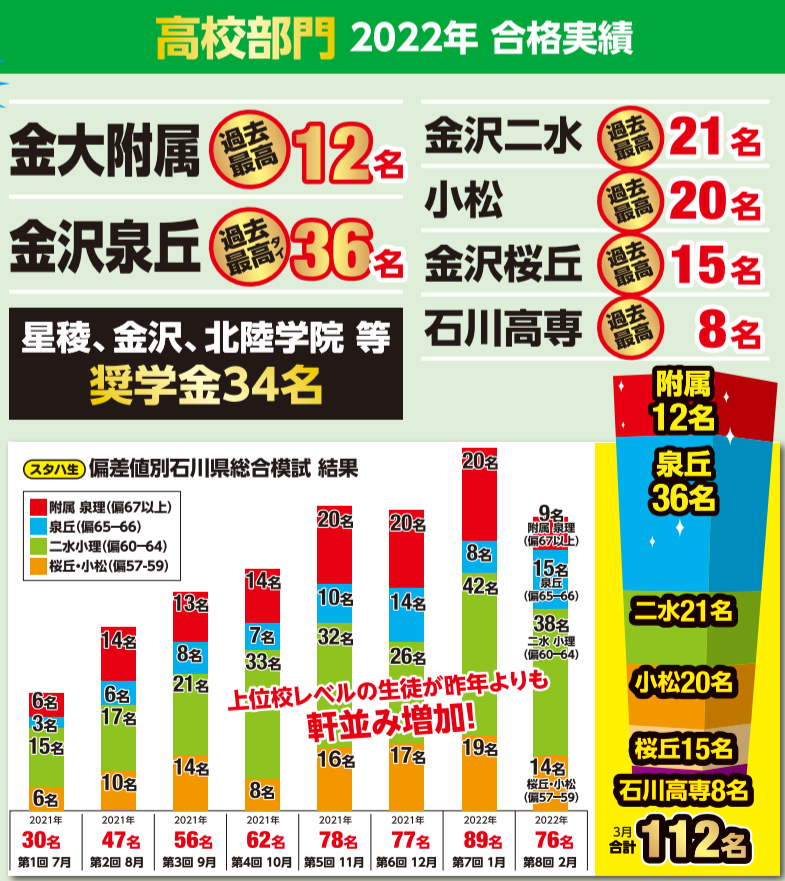

合格実績は?
県内トップ高校合格者数
4年連続記録更新中!

中学3年の方!スタハに通うなら、部活動が終わった今がチャンス!!

各校舎
10名様
限定

特典1 全学年対象
2週間体験無料

特典2 全学年対象
入会金
22,000円(税込)
半額無料

※テキスト代等、諸経費は実費となります。 ※月途中の場合は日割り計算致します。 ※本広告を持参の方に限ります。(7月7日まで)

スタハ公式LINE 塾長ブログから選りすぐりの記事を配信。スタハ保護者へLINEを通して情報を迅速に。スタハにご関心ある方にはお得な情報を。

友だち追加

どなたでもご登録OK!

小学校 個別
中学校 演習
高校 スタディハウス

TEL.076-259-6577 総合受付 受付時間12:00~21:00 (土・日・祝日も受付!)

受験に役立つ
スタハ塾長ブログ!

石川県 No.1
1ヶ月で133万
アクセス突破!!

- 金大附属高校の合格の仕方
- 泉丘高校の種目別勉強法
- 石川県公立高校の合格の秘密
- 石川県の数学はどのように克服したらいいか?