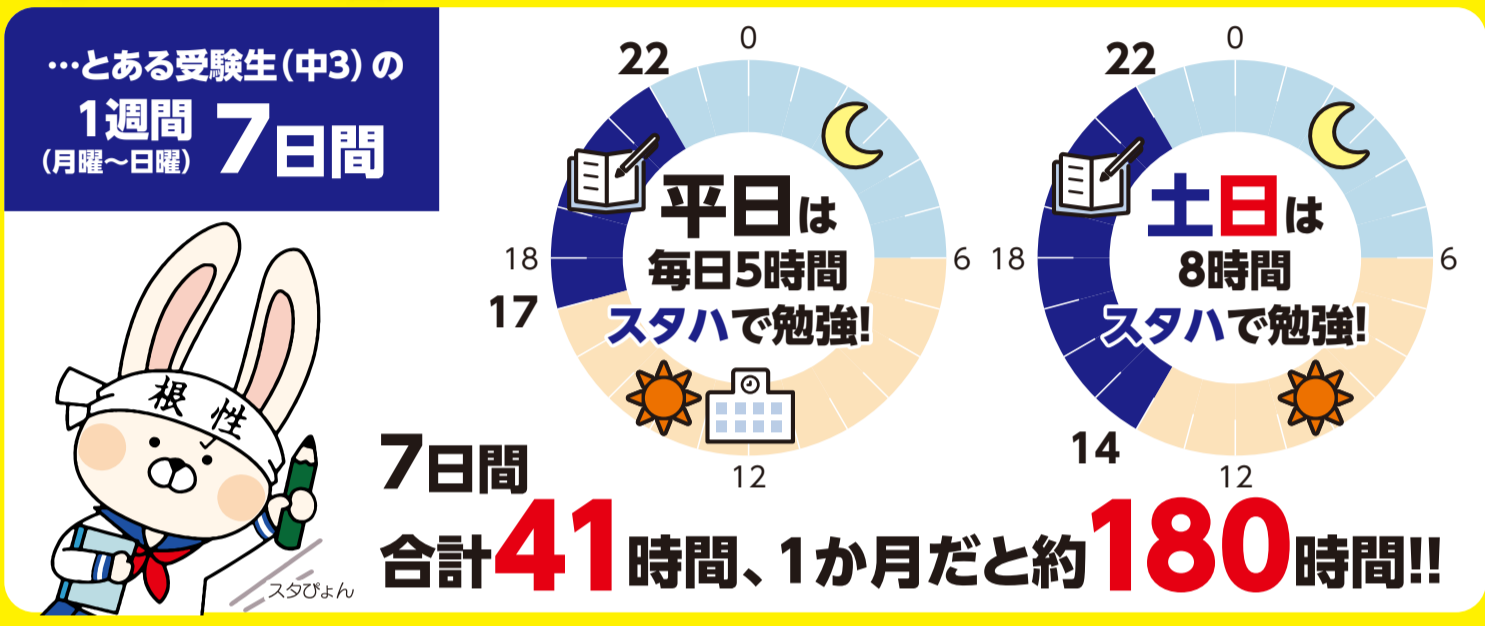

スタハは毎日通い放題、学び放題！

スタディハウスは

圧倒的な  
学習量で

# 結果を伸ばし、 実力を伸ばし、 結果につなげます！

どの校舎に行ってもOK！ 今日から入試まで毎日通えます！！

**併塾OK!** **模試会員募集** 費用 **32,800円** (税込)  
※11月から2月までの石川県総合模試代金も含まれます。  
 ※テストの会場受験確約加えて8回分の講習費とスタハ面談(進路指導)を含みます。

**無料体験実施中** 友達・兄弟姉妹同時申込みで **入会金0円**