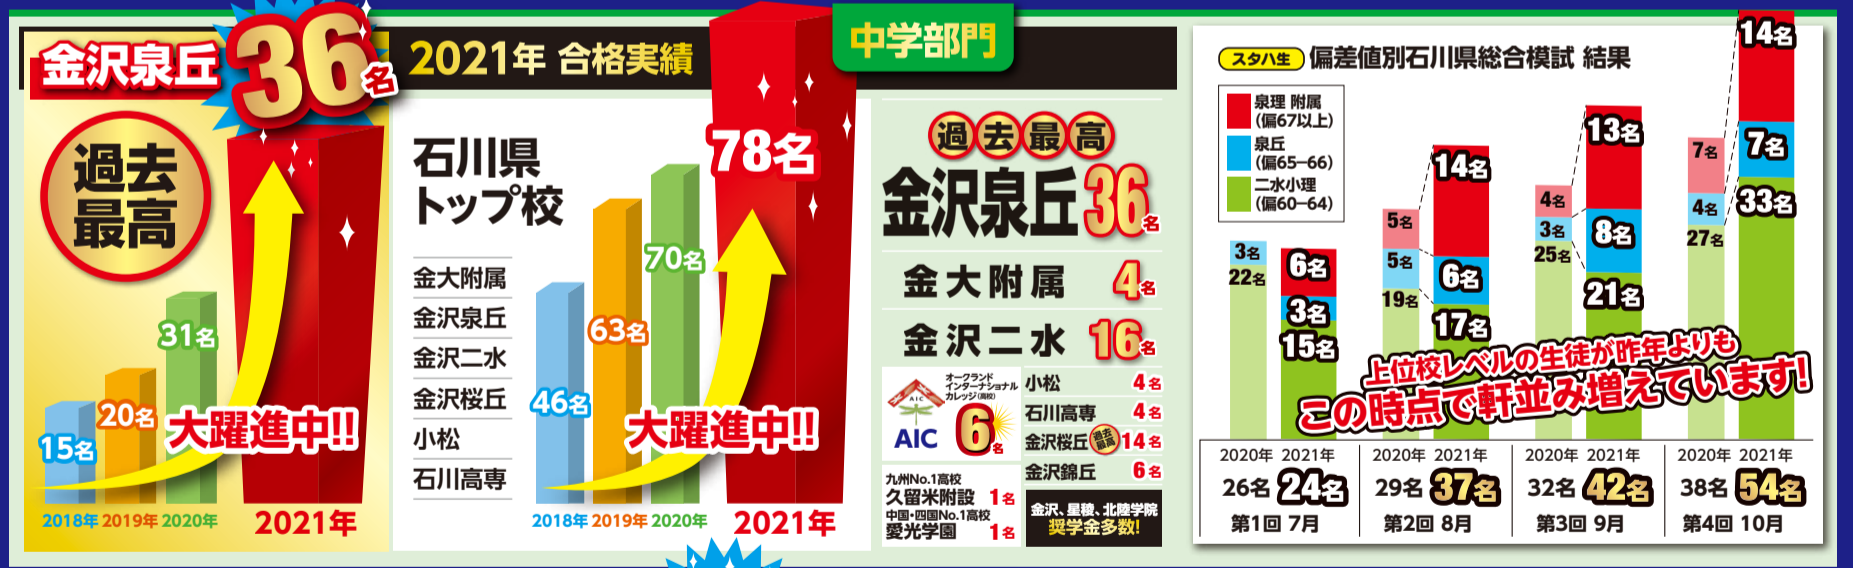

# 結果を伸ばし、 実力を伸ばし、 結果につなげます！

どの校舎に行ってもOK！ 今日から入試まで毎日通えます！！

**併塾OK!** **模試会員募集** 費用 **32,800円** (税込)  
※11月から2月までの石川県総合模試代金も含まれます。  
 ※テストの会場受験確約加えて8回分の講習費とスタハ面談(進路指導)を含みます。

**無料体験実施中** 友達・兄弟姉妹同時申込みで **入会金0円**

※テキスト代等、諸経費は実費となります。 ※本広告を持参の方に限ります。(11月27日まで)

だからこれだけの結果を高校入試、大学入試で多くの先輩が残しています

**2021年 合格実績** **国公立大学 34名** **高校部門**

金沢大学医学類 1名 富山大学医学部 1名

お茶の水女子大 生活科学部 1名 神戸大学 経済学部 1名 金沢大学 理工学域 4名  
 早稲田大学 教育学部 1名 神戸大学 国際人間科学部 2名 金沢大学 人間社会学域 3名  
 東北大学 工学部 機械知能 1名 千葉大学 園芸学部 1名 金沢大学 文系一括 1名