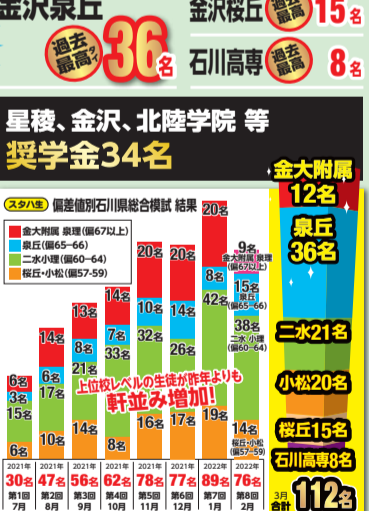

特典1 2月・3月 **授業料 無料**

特典2 友達や兄弟姉妹など2人以上の同時申込みで **入会金 無料**
22,000円(税込)

- 中1の内容を先取りします。
 - 3年間を通して、金大附属・泉丘・二水等のトップ高受験に完全に備えます。
- ※テキスト代等、諸経費は実費となります。
※月途中の場合は日割り計算致します。
※本広告を持参の方に限ります。(2月20日まで)

小学生 新中2・中3 新高2・高3

先着30名限定!

特典1 2月・3月 **授業料 半額**

特典2 友達や兄弟姉妹など2人以上の同時申込みで **入会金 無料**
22,000円(税込)

- 圧倒的な結果にこだわる塾
 - トップ高、トップ大学に共に挑戦!
- ※テキスト代等、諸経費は実費となります。
※月途中の場合は日割り計算致します。
※本広告を持参の方に限ります。(2月20日まで)

高校部門 2022年合格実績

金大附属 金沢泉丘

金大附属 金沢二水

さらに!! スタハは 高校でも強い!

スタディハウスは小・中学校から大学受験を見据えて取り組みます。だから、高校に入学してからも定期テストや模試で結果を残しています。

進研模試 2022年7月実施

祝 金大附属 高1 学年1位 獲得 数学 98点	祝 金大附属 高1 学年4位 獲得 英語 247点
祝 金大附属 高1 学年6位 獲得 英語 239点	祝 金大附属 高1 学年10位 獲得 英語 229点
祝 金大附属 高1 学年7位 獲得 数学 90点	祝 金大附属 高1 学年1位 獲得 英語 224点
祝 金大附属 高1 学年8位 獲得 国英 142点	

大学部門 全て現役!

石川県総合模試 (中3)
2022年8月28日実施
年間のべ約3万人超が受験する
県内最大規模の高校入試模擬試験です。

石川県 **1位・2位・3位**を
スタディハウス塾生が独占!!

受験に役立つ
スタハ塾長ブログ!

石川県 **No.1**
1ヶ月で**133万**
アクセス突破!!

個別演習 **スタディハウス** TEL.076-259-6577
総合受付 受付時間12:00~21:00(土・日・祝日も受付!)