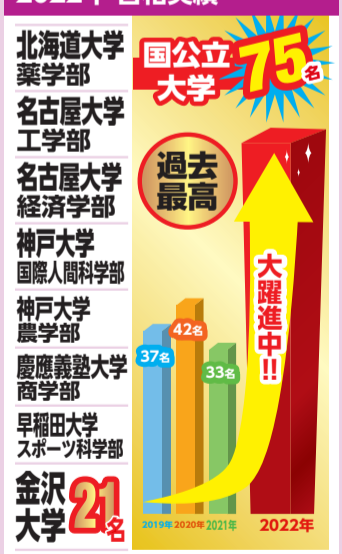

特典1 2月・3月 **授業料 無料**

特典2 友達や兄弟姉妹など2人以上の同時申込みで **入会金 無料**
22,000円(税込)

- 中1の内容を先取りします。
 - 3年間を通して、金大附属・泉丘・二水等のトップ高受験に完全に備えます。
- ※テキスト代等、諸経費は実費となります。
※月途中の場合は日割り計算致します。
※本広告を持参の方に限ります。(2月20日まで)

小学生 新中2・中3 新高2・高3

先着30名限定!

特典1 2月・3月 **授業料 半額**

特典2 友達や兄弟姉妹など2人以上の同時申込みで **入会金 無料**
22,000円(税込)

- 圧倒的な結果にこだわる塾
 - トップ高、トップ大学に共に挑戦!
- ※テキスト代等、諸経費は実費となります。
※月途中の場合は日割り計算致します。
※本広告を持参の方に限ります。(2月20日まで)

高校部門 2022年合格実績

金大附属 金沢泉丘

金大附属 金沢二水

さらに!! スタハは 高校でも強い!

スタディハウスは小・中学校から大学受験を見据えて取り組みます。だから、高校に入学してからも定期テストや模試で結果を残しています。

進研模試 2022年7月実施

祝 金大附属 高1 学年1位 獲得 数学 98点	祝 金大附属 高1 学年4位 獲得 英語 247点
祝 金大附属 高1 学年6位 獲得 英語 239点	祝 金大附属 高1 学年10位 獲得 英語 229点
祝 金大附属 高1 学年7位 獲得 数学 90点	祝 金大附属 高1 学年1位 獲得 英語 224点
祝 金大附属 高1 学年8位 獲得 国英 142点	

大学部門 全て現役!

石川県総合模試 (中3)
2022年8月28日実施
年間のべ約3万人超が受験する
県内最大規模の高校入試模擬試験です。

石川県 **1位・2位・3位**を
スタディハウス塾生が独占!!

受験に役立つ
スタハ塾長ブログ!

石川県 **No.1**
1ヶ月で**133万**
アクセス突破!!

個別演習 **スタディハウス** TEL.076-259-6577
総合受付 受付時間12:00~21:00(土・日・祝日も受付!)